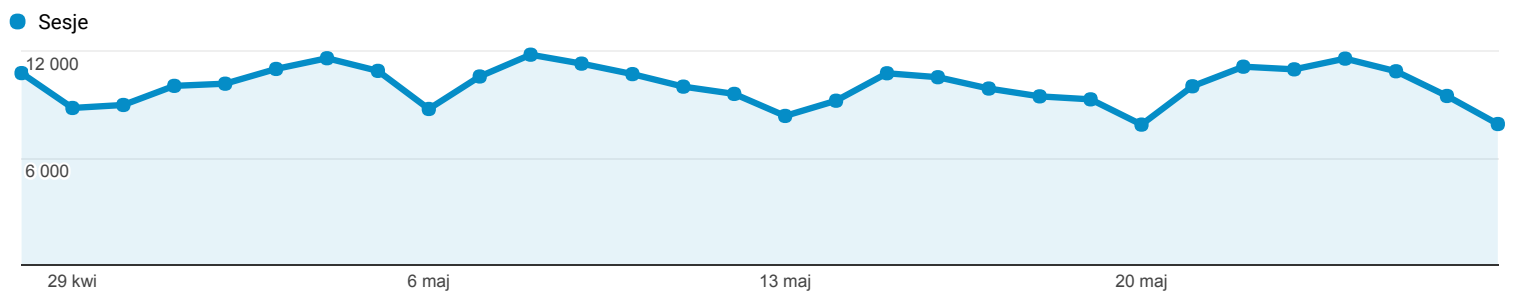

28 kwi 2017 - 27 maj 2017

Odbiorcy ogółem

Wszyscy użytkownicy
100,00% Sesje

Ogółem

Sesje
301 876

Użytkownicy
145 487

Odsłony
1 340 290

Strony / sesja
4,44

Śr. czas trwania sesji
00:03:48

Współczynnik odrzuceń
44,69%

% nowych sesji
40,47%

Returning Visitor New Visitor

Język	Sesje	% Sesje
1. pl	240 769	79,76%
2. pl-pl	52 009	17,23%
3. en-us	4 754	1,57%
4. en-gb	1 704	0,56%
5. en	755	0,25%
6. de	439	0,15%
7. de-de	238	0,08%
8. it	184	0,06%
9. ru	110	0,04%
10. fr	84	0,03%