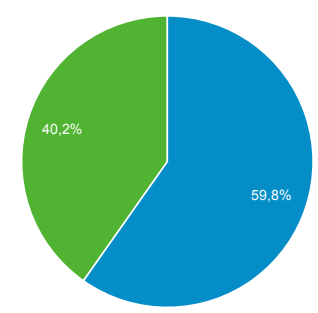

28 kwi 2017 - 27 maj 2017

Odbiorcy ogółem

Wszyscy użytkownicy
100,00% Sesje

Ogółem

Sesje
301 876

Użytkownicy
145 487

Odsłony
1 340 290

Strony / sesja
4,44

Śr. czas trwania sesji
00:03:48

Współczynnik odrzuceń
44,69%

% nowych sesji
40,47%

Returning Visitor New Visitor

Język	Sesje	% Sesje
1. pl	240 769	79,76%
2. pl-pl	52 009	17,23%
3. en-us	4 754	1,57%
4. en-gb	1 704	0,56%
5. en	755	0,25%
6. de	439	0,15%
7. de-de	238	0,08%
8. it	184	0,06%
9. ru	110	0,04%
10. fr	84	0,03%